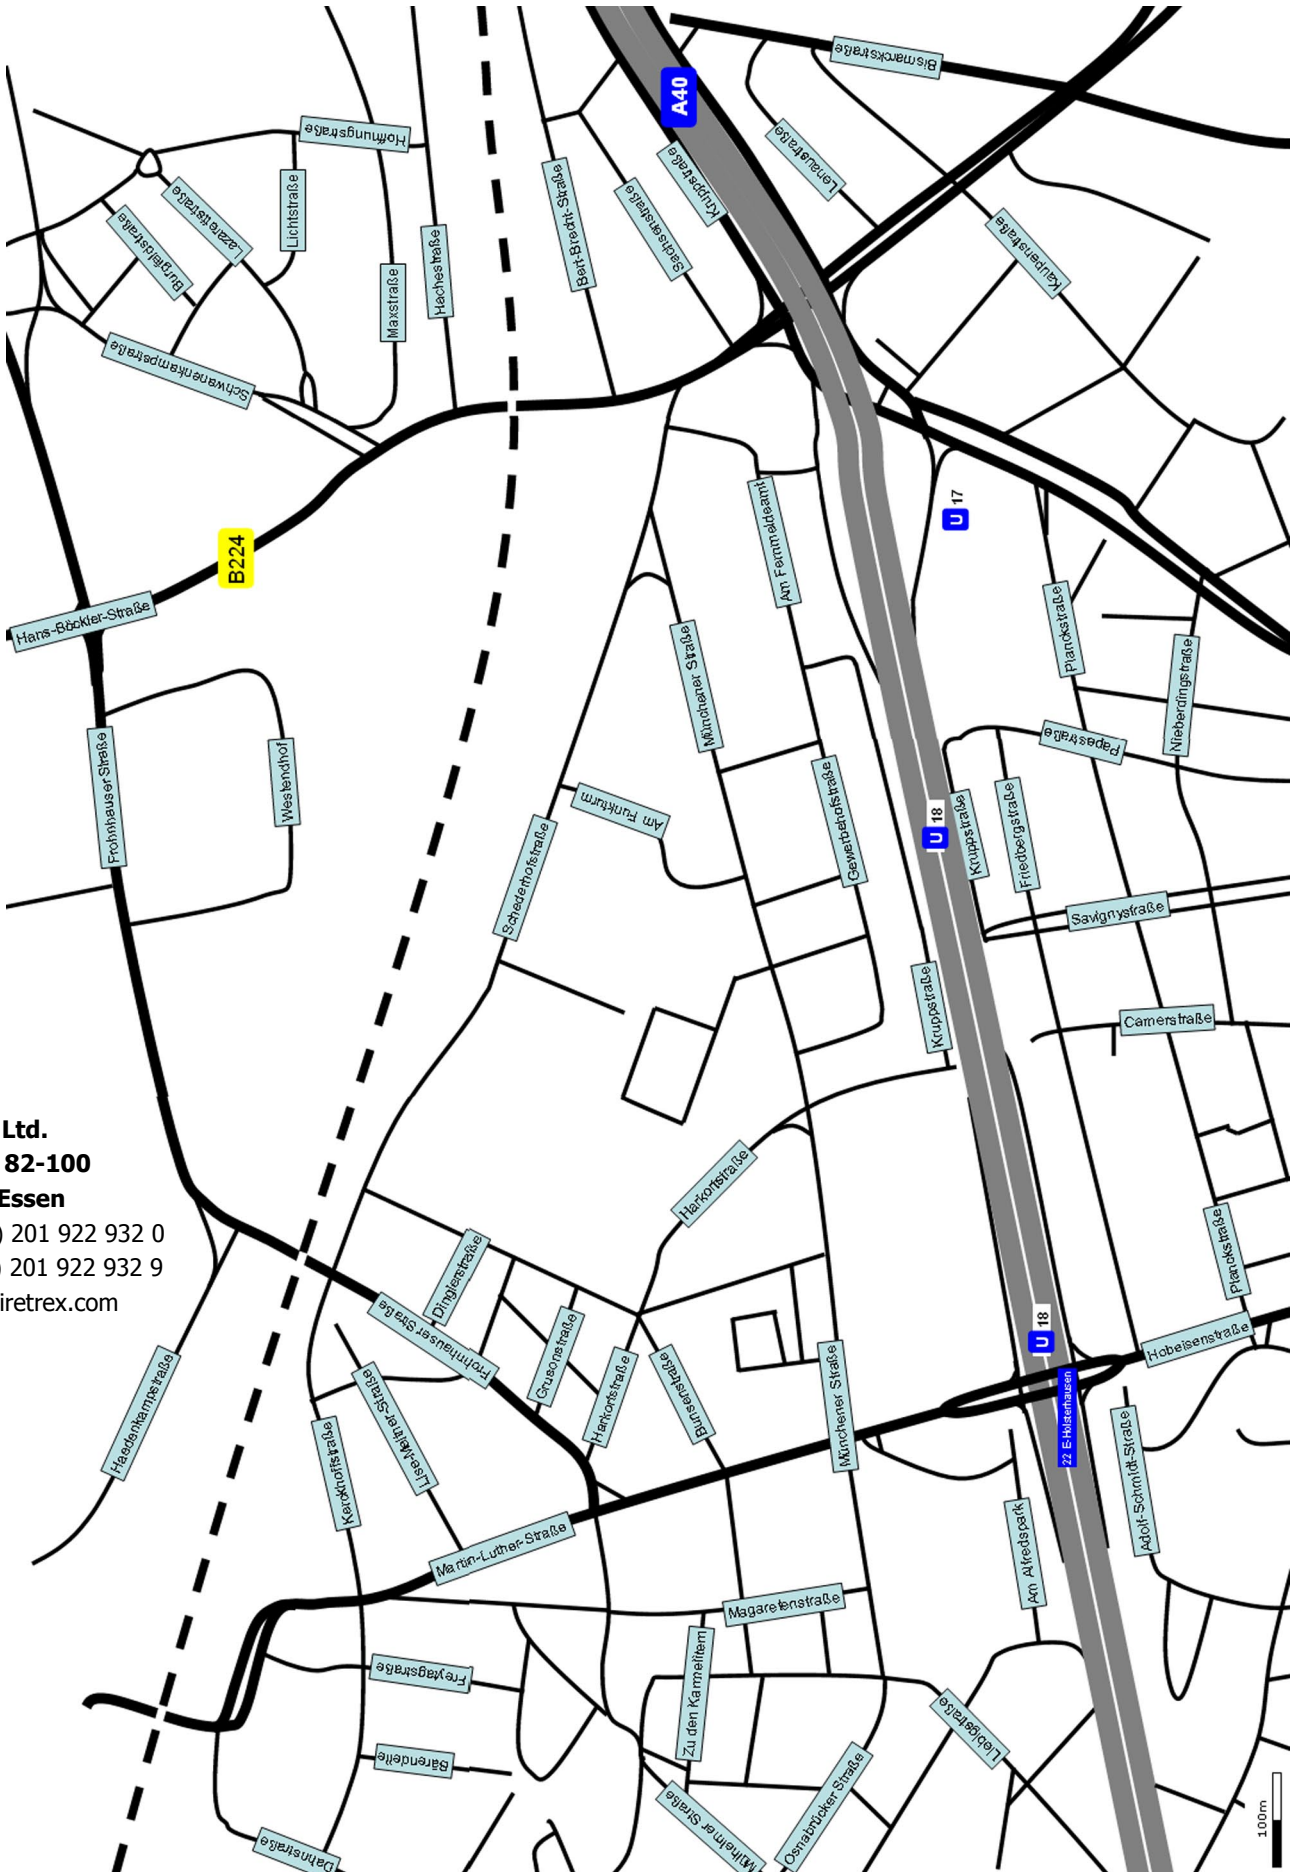

WireTrex Ltd.
Kruppstr. 82-100
D-45145 Essen

T +49 (0) 201 922 932 0
F +49 (0) 201 922 932 9
E info@wiretrex.com