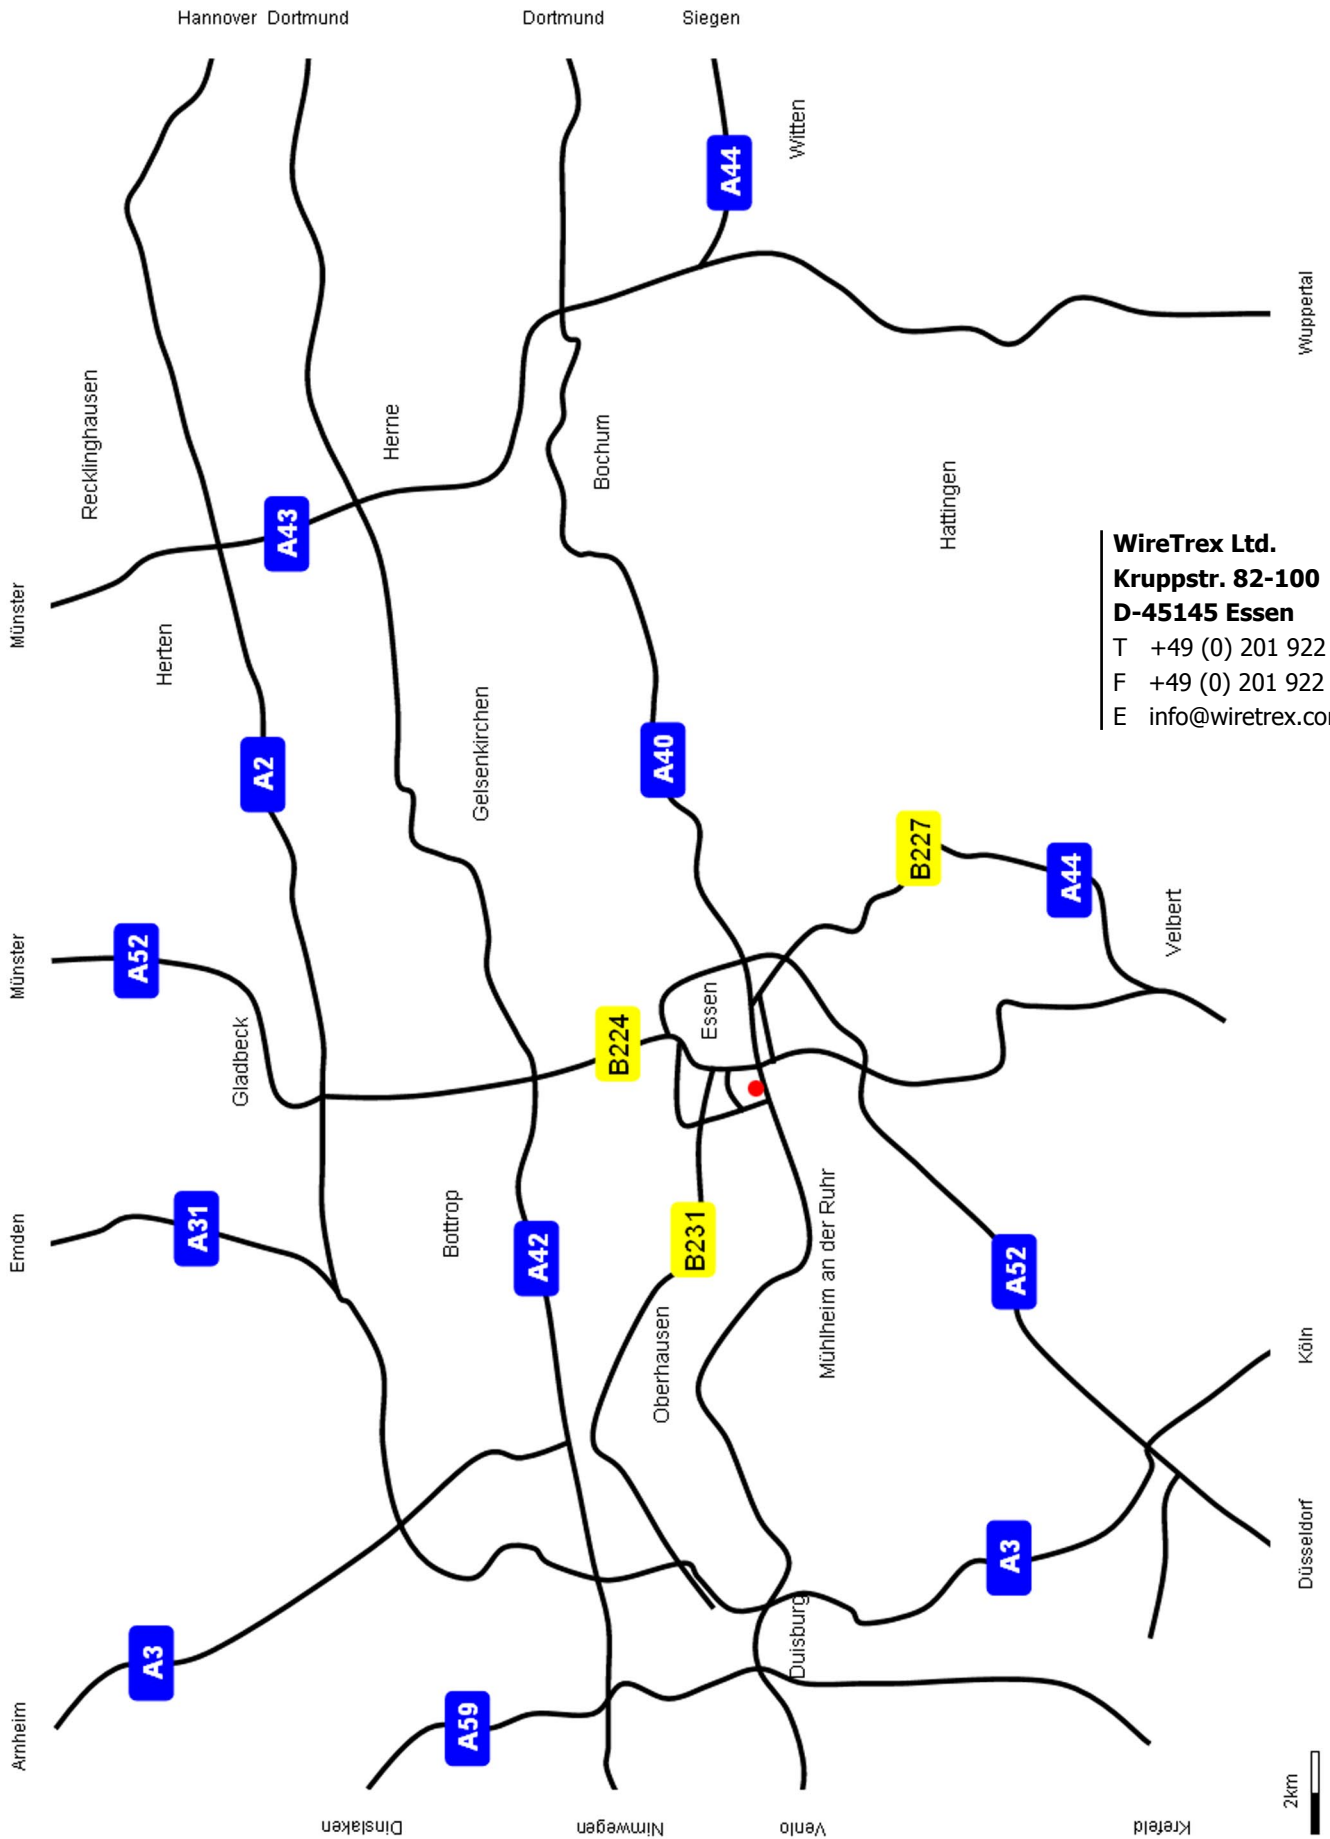

WireTrex Ltd.
Kruppstr. 82-100
D-45145 Essen
T +49 (0) 201 922 932 0
F +49 (0) 201 922 932 9
E info@wiretrex.com