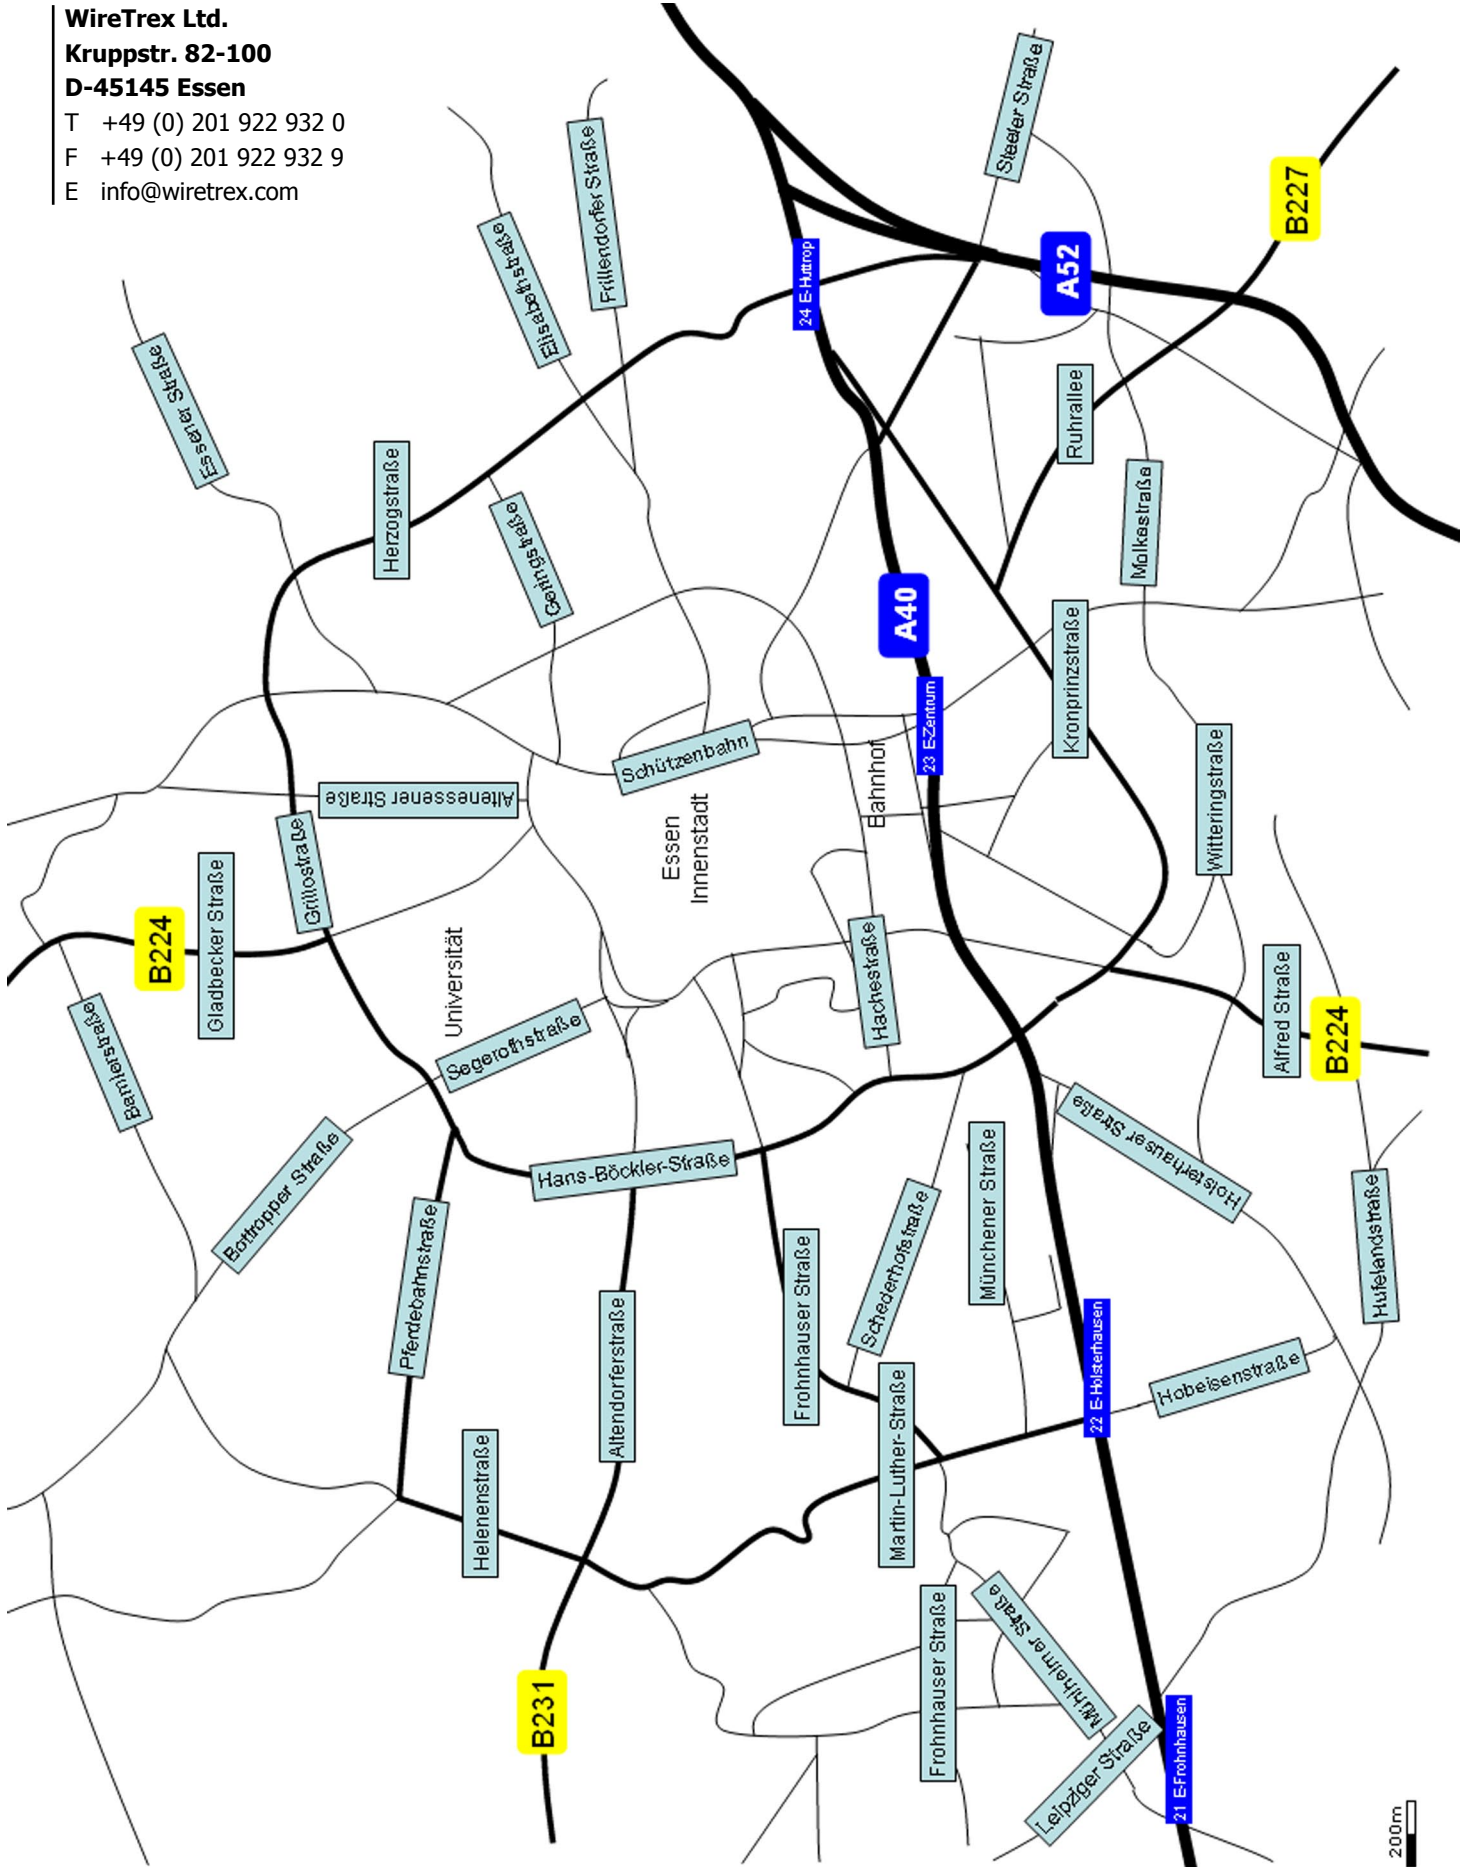

WireTrex Ltd.
Kruppstr. 82-100
D-45145 Essen

T +49 (0) 201 922 932 0
F +49 (0) 201 922 932 9
E info@wiretrex.com